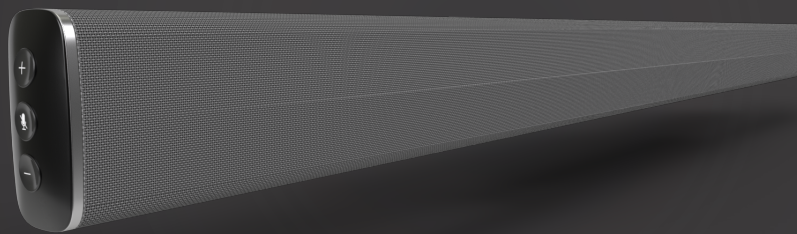

Découvrez Stem Wall

Vous ne voulez rien voir sur la table de réunion ?

Alors Stem **Wall** est la solution qu'il vous faut! Avec ses 15 microphones, ses haut-parleurs et ses subwoofers, il est le compromis idéal des salles de réunion et des huddle room.

Besoin de plus de couverture ?

Associez tous les périphériques Stem jusqu'à la couverture audio désirée.

Caractéristiques

- Montage mural ou sur crédence
- 15 micros embarqués avec beamforming
- Alexa activé
- Indication par led directionnelles de la captation audio
- Hauts-parleurs et subwoofers sur toute la longueur
- Distance de captation: 6 m
- Contrôle du volume + / - et mute
- Possibilité d'intégrer une caméra Huddly
- Connecteurs :Ethernet (PoE) et USB Type B
- Traitement spatial du signal "beamforming"
- Compatible avec toutes les applications de vidéoconférence
- Algorithme de traitement audio, annulation d'écho, du bruit, et de la réverbération.

Mix & Match

Mélangez et associez tous les appareils Stem jusqu'à ce que votre pièce soit entièrement couverte.

Networkable

Contrôlez et gérez votre écosystème via le réseau.

Compatibility:

Les solutions Stem sont 100% compatible avec vos applications favorites de vidéoconférence.